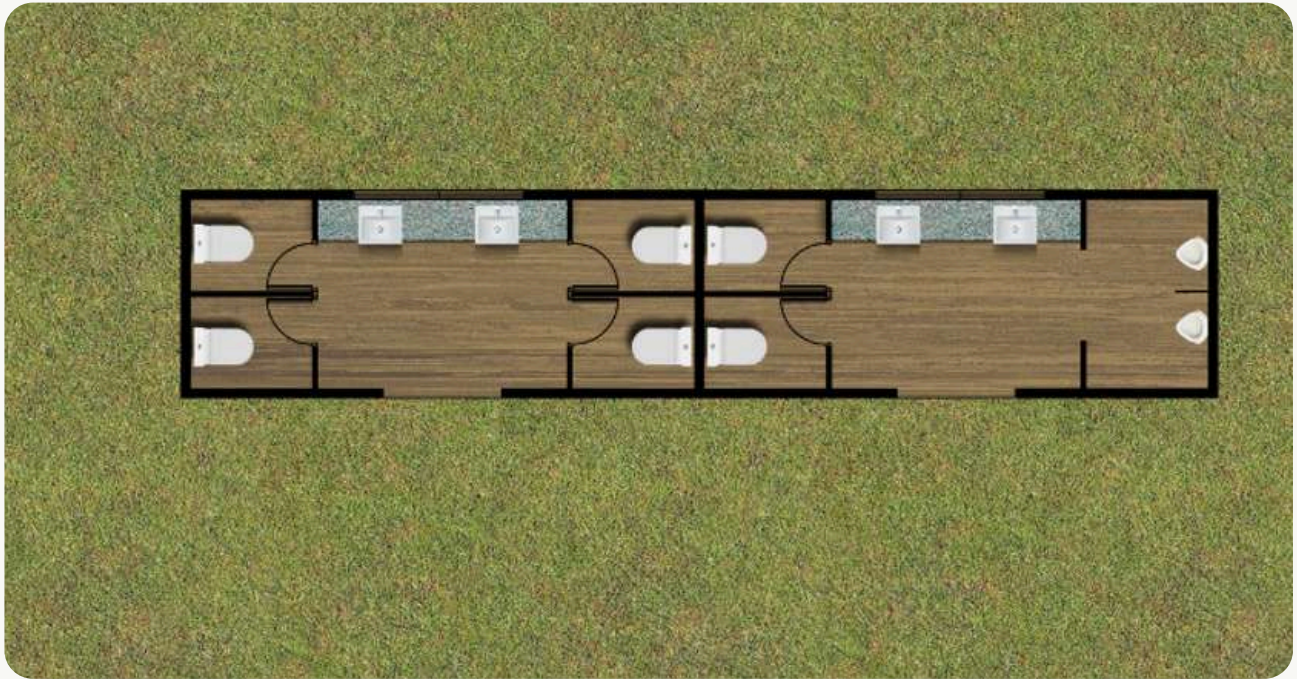

MÓDULO SANITARIO

Más información

+54 9 261 336 6734
info@grupozebra.com.ar
grupozebra.com.ar
@zebra.arquitectura.modular

MUJER

- 4 Inodoros
- 2 Lavamanos

HOMBRE

- 2 Inodoros
- 2 Mingitorios
- 2 Lavamanos

30 M2

US$ 24.500